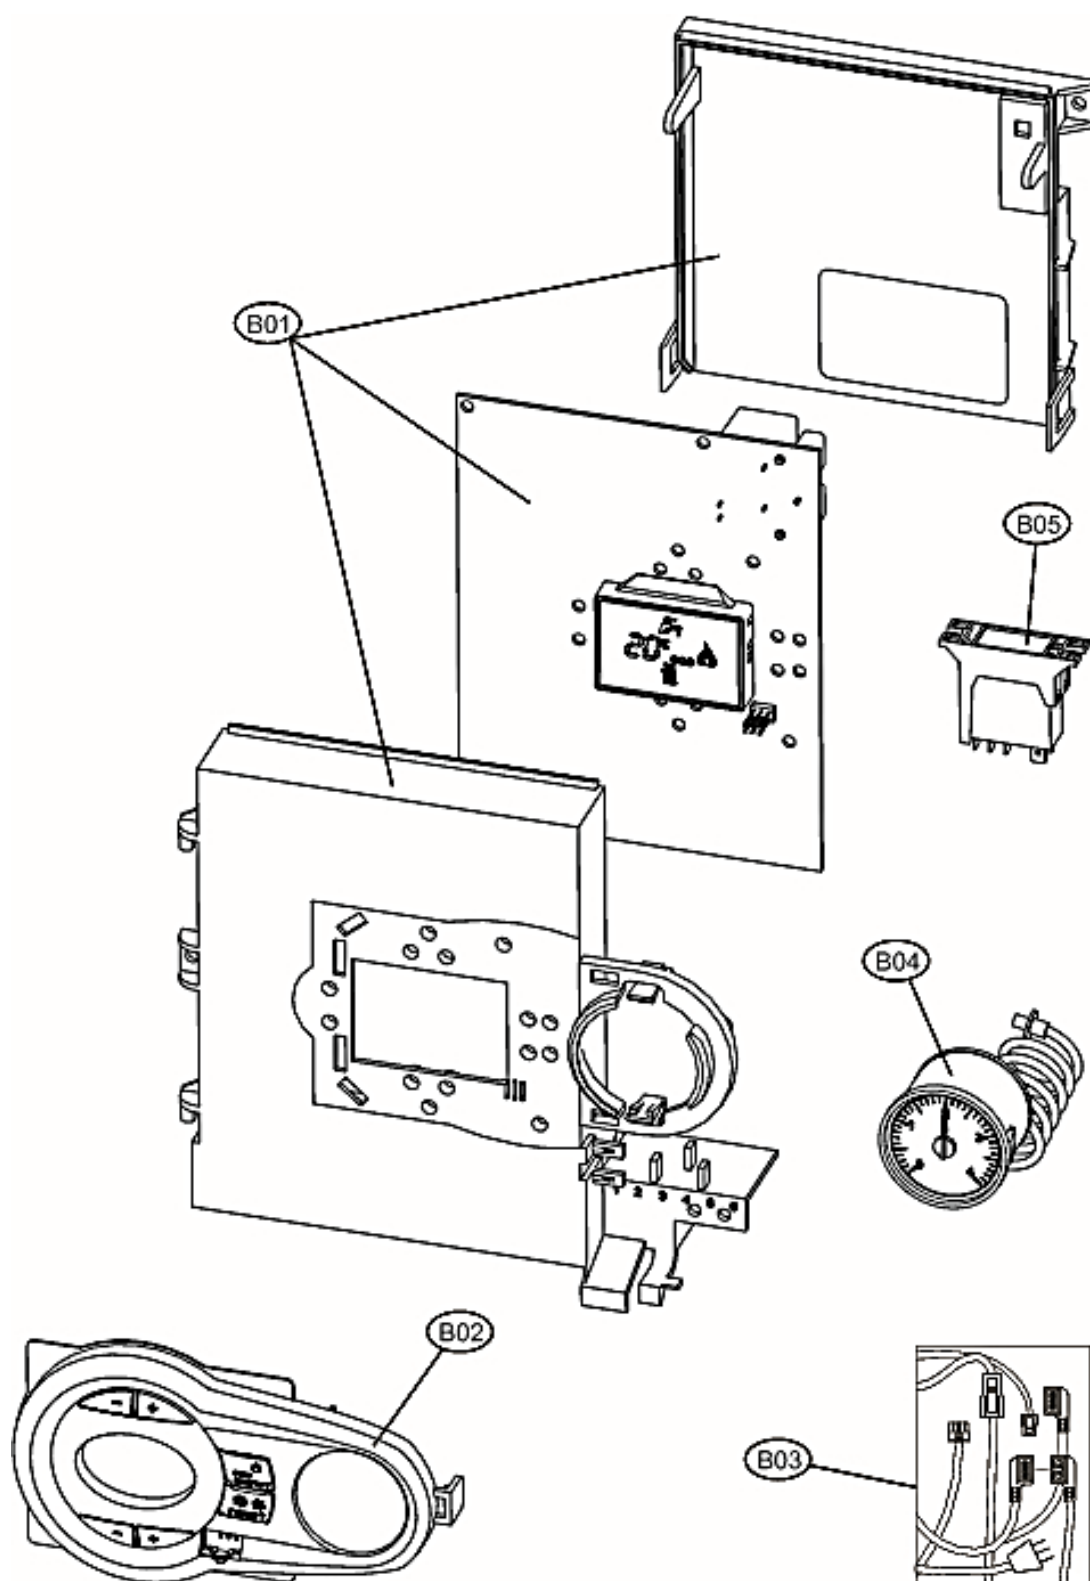

Lista Pezzi / Spare Parts / Ersatzteile
List Onderdelen / Liste Pieces Detaches / Lista Piezas De Repuesto

BLUEHELIX TECH S 45 H