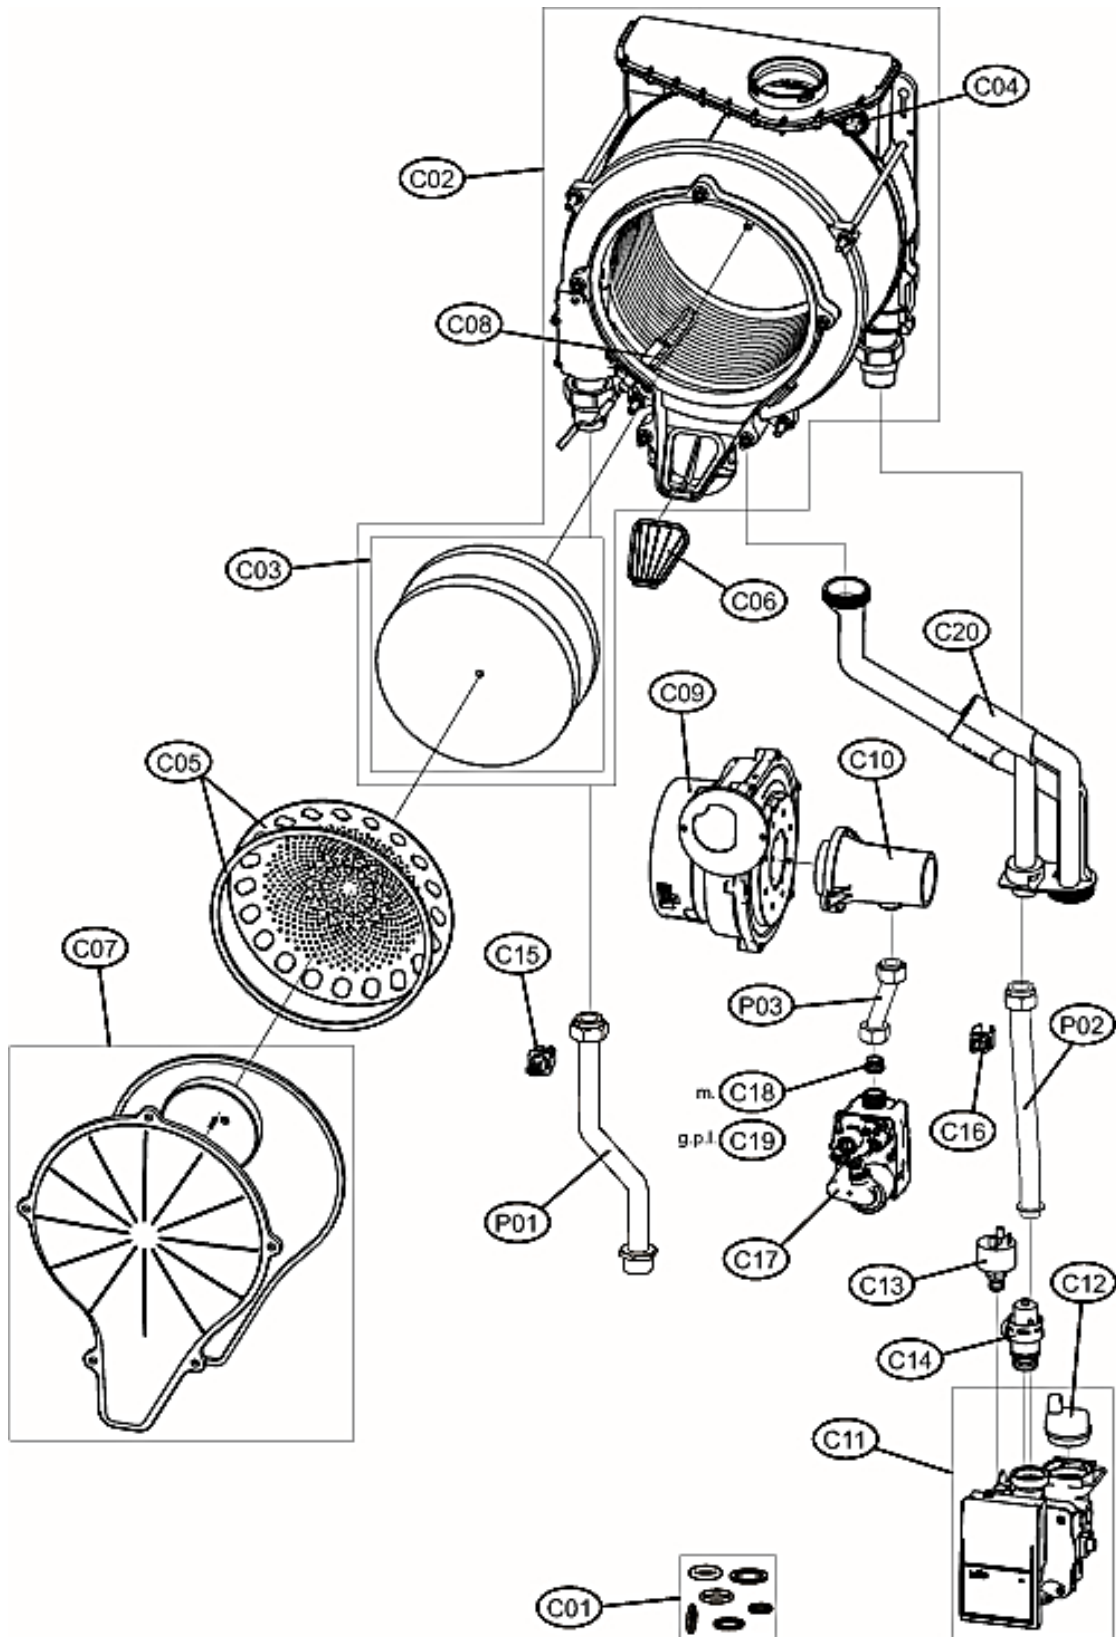

The logo consists of the word "ferroli" in a bold, lowercase, sans-serif font. A stylized orange and red arc is positioned above the letter "o".

Lista Pezzi / Spare Parts / Ersatzsteile
List Onderdelen / Liste Pieces Detaches / Lista Piezas De Repuesto

BLUEHELIX TECH S 45 H

Ferrolì

Lista Pezzi / Spare Parts / Ersatzteile
List Onderdelen / Liste Pieces Detaches / Lista Piezas De Repuesto

BLUEHELIX TECH S 45 H

Lista Pezzi / Spare Parts / Ersatzteile
List Onderdelen / Liste Pieces Detaches / Lista Piezas De Repuesto

BLUEHELIX TECH S 45 H

Lista Pezzi / Spare Parts / Ersatzteile
List Onderdelen / Liste Pieces Detaches / Lista Piezas De Repuesto

BLUEHELIX TECH S 45 H

Lista Pezzi / Spare Parts / Ersatzsteile
List Onderdelen / Liste Pieces Detaches / Lista Piezas De Repuesto

BLUEHELIX TECH S 45 H

№	Артикул	Наименование	К-во
A01	3980F170	Панель корпуса левая	1
A02	3980F180	Панель корпуса правая	1
A03	3980F590	Панель корпуса фронтальная	1
B01	39845844	Плата управления в корпусе	1
B02	39846490	Накладка панели управления	1
B03	3980F280	Проводка котла комплект	1
B04	39846290	Манометр	1
C01	3980E040	Прокладки, комплект	1
C02	3980F290	Теплообменник стальной	1
C03	39845900	Изоляция теплообменника	1
C04	39845890	Датчик температуры дымовых газов	1
C05	3980E930	Горелка с прокладкой	1
C06	3980E940	Заслонка	1
C07	3980E950	Крышка горелки	1
C08	3980E961	Электрод	1
C09	3980F310	Вентилятор	1
C10	39829220	Трубка Вентури	1
C11	3980F340	Насос	1
C12	39818220	Воздухоотводчик	1
C13	39818260	Реле минимального давления	1
C14	3980F320	Обратный клапан	1
C15	39819550	Датчик температуры	1
C16	39810220	Датчик температуры	1
C17	39846140	Газовый клапан VK8205V	1
C18	3980F330	Сопло G20, Комплект 5 шт	1
C19	3980G870	Сопло G30/31, Комплект 5 шт	1
C20	39847572	Сифон	1
P01	3841M472	Трубка	1
P02	3841M460	Трубка	1
P03	34226440	Трубка	1