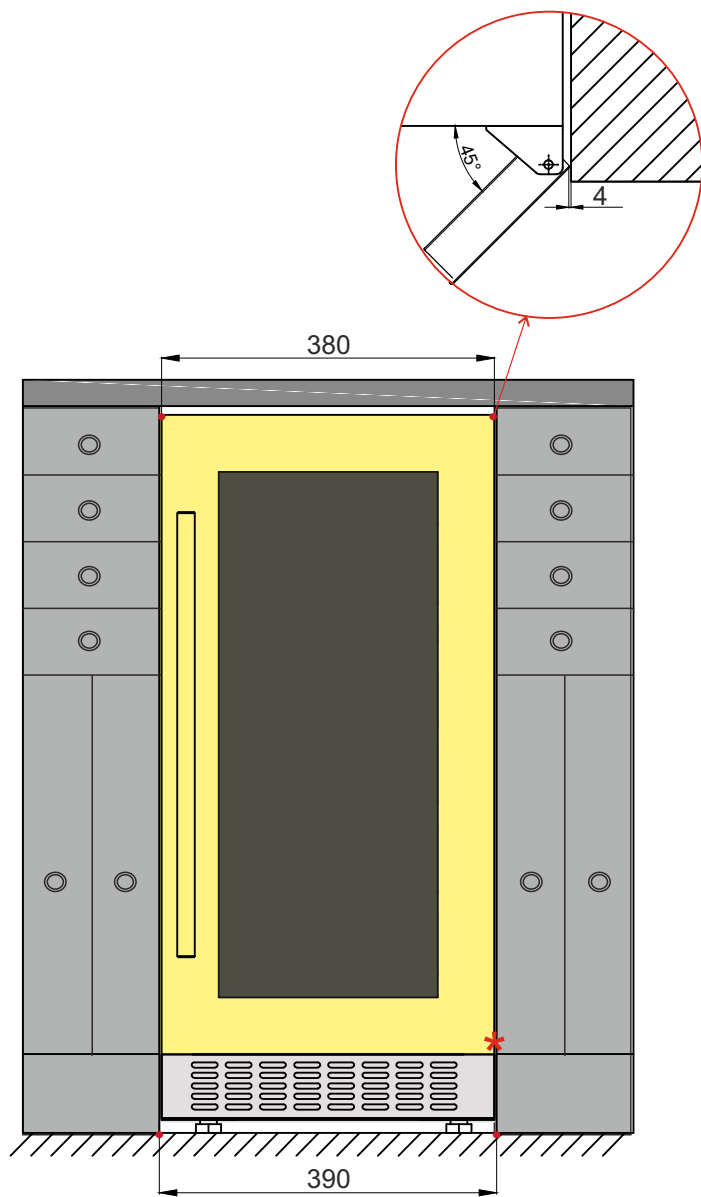

СХЕМА ВСТРОЙКИ МЕУВЕЛ MV28-KBT2 \ KST2 \ KWT2

ВИД СПЕРЕДИ

* Ширина двери 378 мм

ВИД СБОКУ