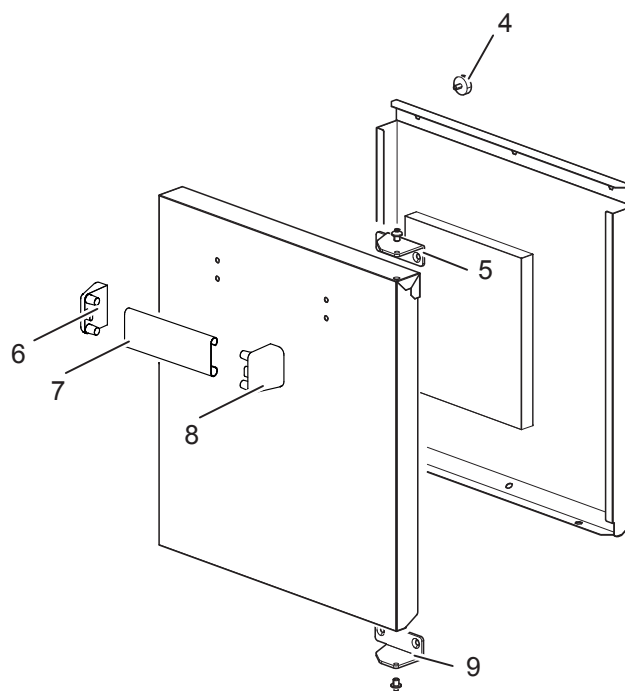

## Listino componenti per pagina 1

1	181043	GRIGLIA CAMINO GRILLE POUR CHEMINÉE KAMINROST CHIMNEY GRILL	
3	164462	SQUADRETTA PLAQUE WINKEL PLATE	
4	RTBF800020	MANIGLIA MANETTE HANDGRIFF HANDLE	
5	177046	COPERCHIO VASCA COUVERCLE CUVE BECKEN-DECKEL TANK LID	
6	160038	A990031.CESTELLO X FRIGGITRICE L.16/18 A990031.PANIER POUR FRITEUSE L.16/18 A990031.KORB FUER FRITEUSE L.16/18 A990031.BASKET FOR FRYER L.16/18	
7	160036	GRIGLIA SUPPORTO CESTELLO GRILLE SUPPORT PANIER ROST FUER KORBHALTER BASKET SUPPORT GRID	
9	181015	CRUSCOTTO PANNEAU DE CONTROLE FRONT BLENDE CONTROL PANEL	