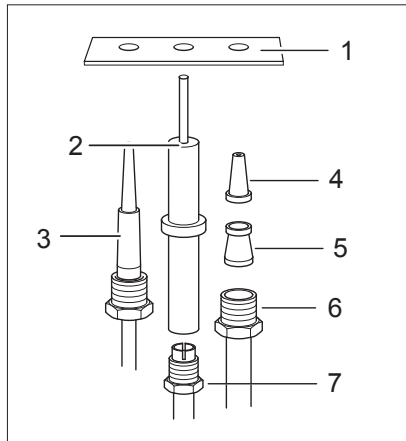

## Listino componenti per pagina 1

1	181043	GRIGLIA CAMINO GRILLE POUR CHEMINÉE KAMINROST CHIMNEY GRILL	
3	164462	SQUADRETTA PLAQUE WINKEL PLATE	
4	RTBF800020	MANIGLIA MANETTE HANDGRIFF HANDLE	
5	177046	COPERCHIO VASCA COUVERCLE CUVE BECKEN-DECKEL TANK LID	
6	160038	A990031.CESTELLO X FRIGGITRICE L.16/18 A990031.PANIER POUR FRITEUSE L.16/18 A990031.KORB FUER FRITEUSE L.16/18 A990031.BASKET FOR FRYER L.16/18	
7	160036	GRIGLIA SUPPORTO CESTELLO GRILLE SUPPORT PANIER ROST FUER KORBHALTER BASKET SUPPORT GRID	
9	181015	CRUSCOTTO PANNEAU DE CONTROLE FRONT BLENDE CONTROL PANEL	

## Listino componenti per pagina 2

1	182362	POSTERIORE ARRIERE RÜCKWAND BACK SIDE	
2	180969	FIANCO TOLE LATERAL SEITENWAND LATERAL SIDE	
3	RTCU700277	PIEDE PIED FUSS FOOT	
4	181529	ATTACCO MAGNETICO AIMANT MAGNET DOOR MAGNET	
5	176894	CERNIERA SX CHARNIERE PORTE GAUCHE KOMPLETTER SCHARNIERBLOCK LEFT HINGE DOOR	
6	RTCU800001	TERMINALE MANIGLIA TÉRMINAL POIGNÉE HANDGRIFFSVERSCHLUSS HANDLE TERMINAL	
7	168204	MANIGLIA MANETTE HANDGRIFF HANDLE	
8	RTCU800001	TERMINALE MANIGLIA TÉRMINAL POIGNÉE HANDGRIFFSVERSCHLUSS HANDLE TERMINAL	
9	176895	CERNIERA DX CHARNIERE PORTE DROITE KOMPLETTER SCHARNIERBLOCK RIGHT HINGE DOOR	
10	RIC0004740	GRUPPO PORTA ARMADIO PORTE D'ARMOIRE COMPLETE KOMPLETTE SCHRANKTÜR CABINET DOOR COMPLETE	