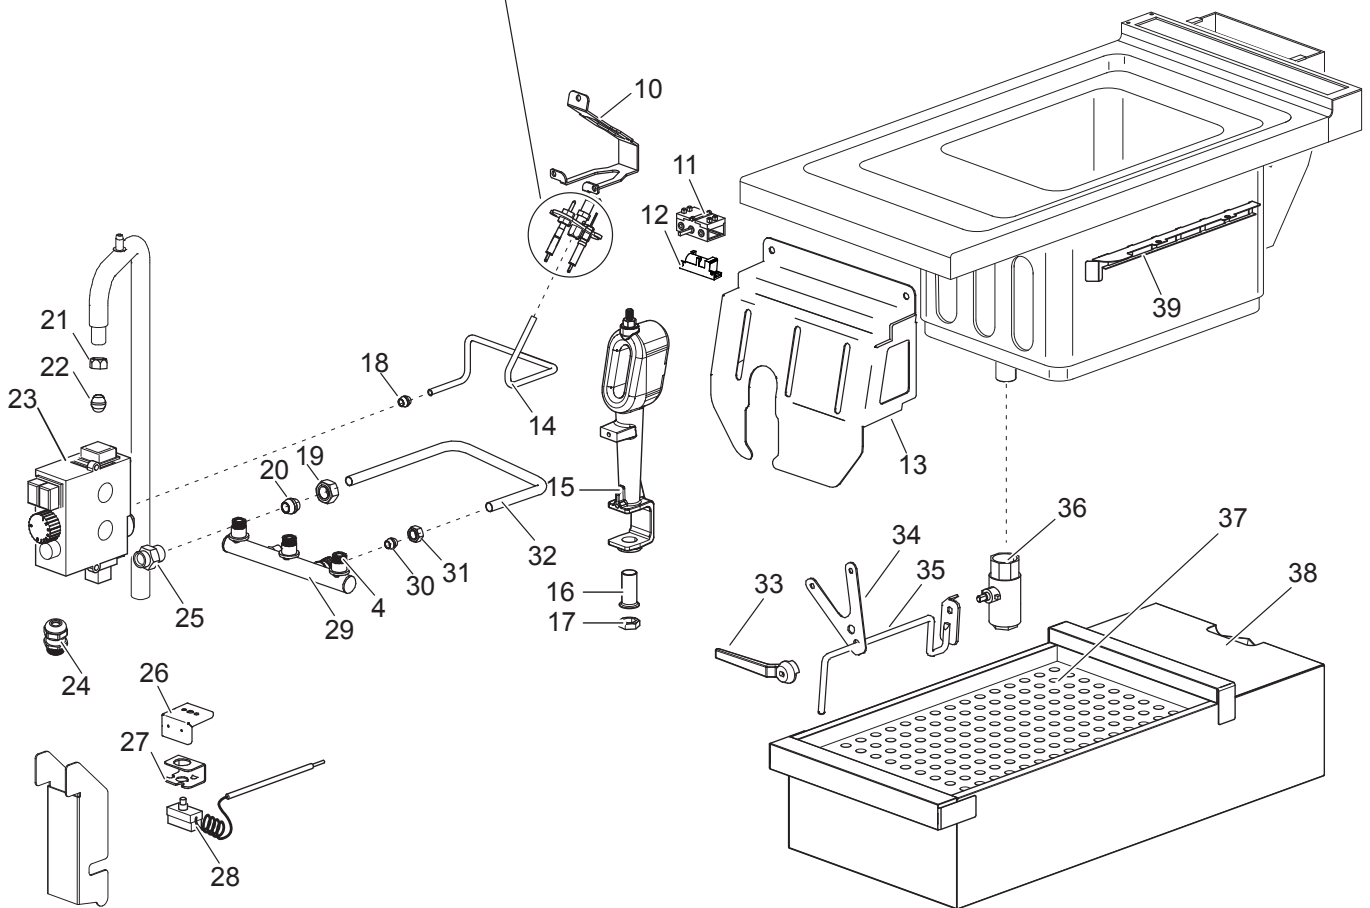

Listino componenti per pagina 3

1	RTCU700464 <i>Recommended spare parts</i>	PILOTA VEILLEUSE PILOT PILOT	
2	RTCU900010 <i>Recommended spare parts</i>	CANDELA ROTONDA BOUGIE RONDE ZÜNDKERZE RUND ROUND SPARK PLUG	
3	171855 <i>Recommended spare parts</i>	TERMOCOPPIA THERMOCOUPLE THERMOELEMENT THERMOCOUPLE	
4	INIETTORE	VEDI MANUALE UGELLI VOIR MANUEL GICLEURS PILOTBRENNER KOMPLETT SEE HANDBOOK NOZZLES	
5	RTCU700648 <i>Recommended spare parts</i>	BICONO D.6 BICONE D.6 QUETSCHRING D.6 BICONE D.6	
6	RTCU700649 <i>Recommended spare parts</i>	CALOTTA D.6 ÇALOTTE D.6 ÜBERWURFMUTTER D.6 NUT D.6	
7	RTCU900215 <i>Recommended spare parts</i>	RACCORDO CANDELA PILOTA JUNCTION BOUGIE VERSCHRAUBUNG ZÜNDKERZE SPARK NUT	
8	RTCU700020 <i>Recommended spare parts</i>	ACCENSIONE PIEZO + DADO ALLUMAGE PIEZO ELECTRIQUE PIEZO ZUNDUNG PIEZO IGNITION	
9	RTBF700038 <i>Recommended spare parts</i>	CAVO ACCENSIONE CABLE D'ALLUMAGE ZUNDKABEL LIGHTING CABLE	
10	170499	SQUADRETTA PLAQUE WINKEL PLATE	
13	170731	SUPPORTO BRUCIATORE SUPPORT BRULEUR BRENNER SUPPORT BURNER SUPPORT	
14	173265	TUBO PILOTA BRUCIATORE DX TUBE VEILLEUSE BRÛLEUR DROITE RECHTE PILOTBRENNER RIGHT BURNER PILOT PIPE	
15	161819	BRUCIATORE BRULEUR BRENNER BURNER	
16	RTCU700584	REGOLATORE ARIA BRUCIATORE REGULATEUR DE L'AIR BRULEUR BRENNER-LUFTREGLER AIR REGULATOR BURNER	
17	RTCP800094	C/DADO 3/8" ECROU DE FIXATION NUSS-SCHLUSS LOCK NUT