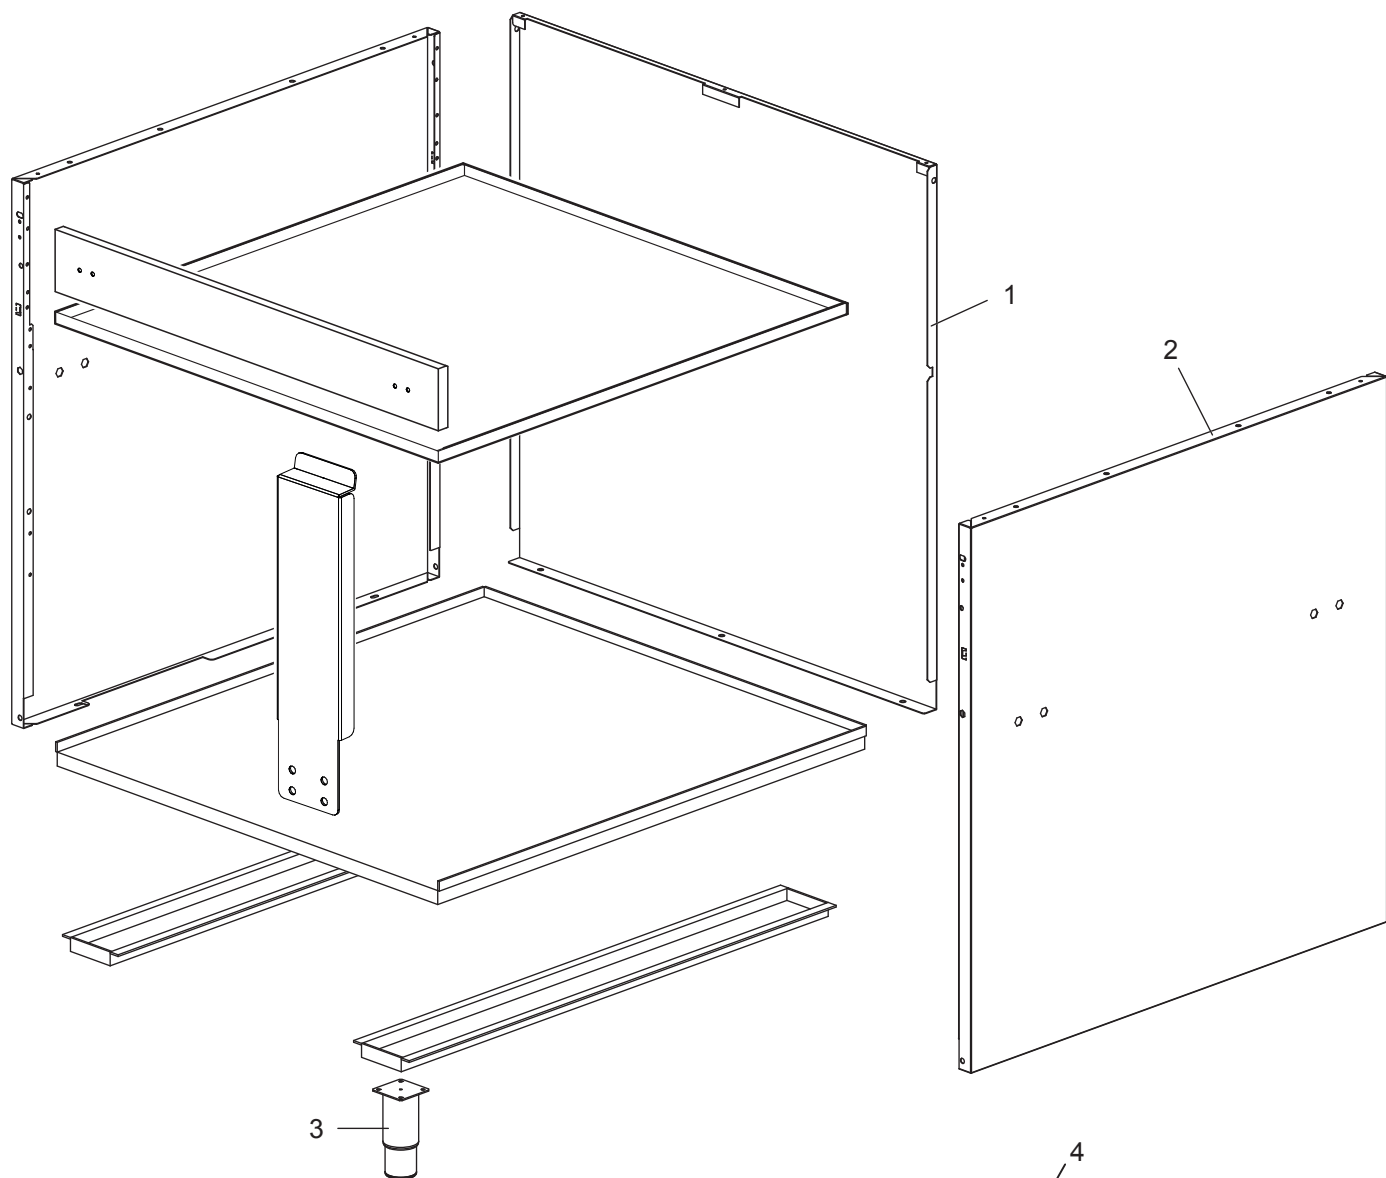

## Listino componenti per pagina 1

1	181043	GRIGLIA CAMINO GRILLE POUR CHEMINÉE KAMINROST CHIMNEY GRILL	
3	164462	SQUADRETTA PLAQUE WINKEL PLATE	
4	RTBF800020	MANIGLIA MANETTE HANDGRIFF HANDLE	
5	177046	COPERCHIO VASCA COUVERCLE CUVE BECKEN-DECKEL TANK LID	
6	160038	A990031.CESTELLO X FRIGGITRICE L.16/18 A990031.PANIER POUR FRITEUSE L.16/18 A990031.KORB FUER FRITEUSE L.16/18 A990031.BASKET FOR FRYER L.16/18	
7	160036	GRIGLIA SUPPORTO CESTELLO GRILLE SUPPORT PANIER ROST FUER KORBHALTER BASKET SUPPORT GRID	
9	181015	CRUSCOTTO PANNEAU DE CONTROLE FRONT BLENDE CONTROL PANEL	