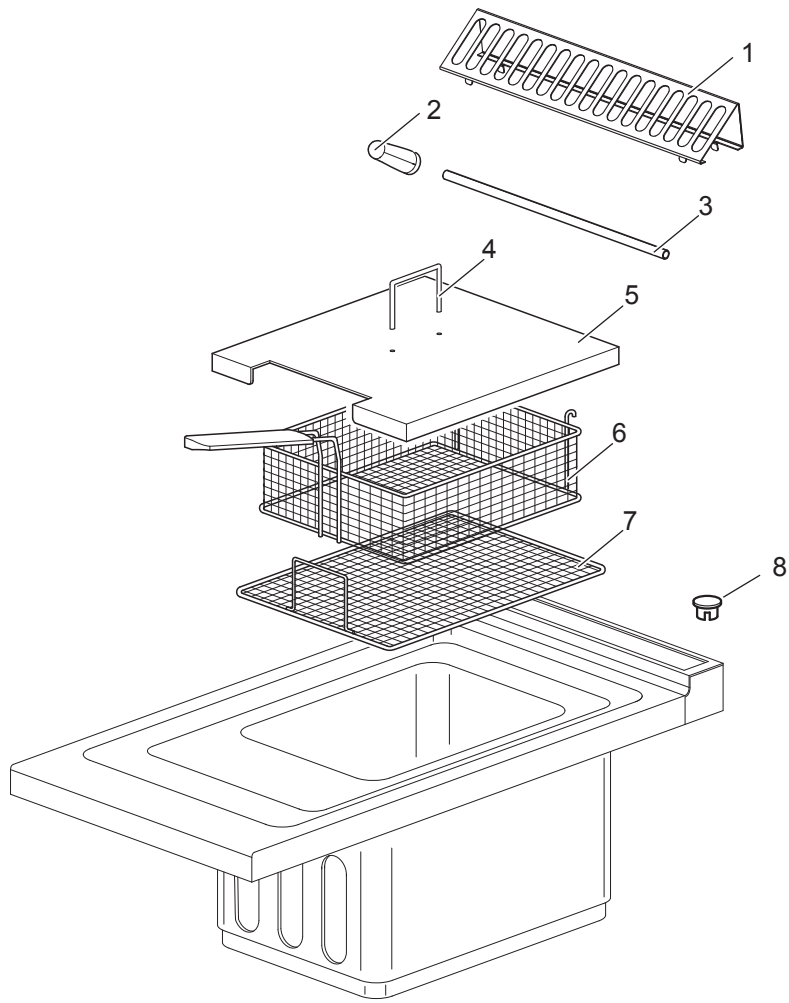

## Listino componenti per pagina 1

1	181043	GRIGLIA CAMINO GRILLE POUR CHEMINÉE KAMINROST CHIMNEY GRILL	
3	164462	SQUADRETTA PLAQUE WINKEL PLATE	
4	RTBF800020	MANIGLIA MANETTE HANDGRIFF HANDLE	
5	177046	COPERCHIO VASCA COUVERCLE CUVE BECKEN-DECKEL TANK LID	
6	160038	A990031.CESTELLO X FRIGGITRICE L.16/18 A990031.PANIER POUR FRITEUSE L.16/18 A990031.KORB FUER FRITEUSE L.16/18 A990031.BASKET FOR FRYER L.16/18	
7	160036	GRIGLIA SUPPORTO CESTELLO GRILLE SUPPORT PANIER ROST FUER KORBHALTER BASKET SUPPORT GRID	
9	181015	CRUSCOTTO PANNEAU DE CONTROLE FRONT BLENDE CONTROL PANEL	