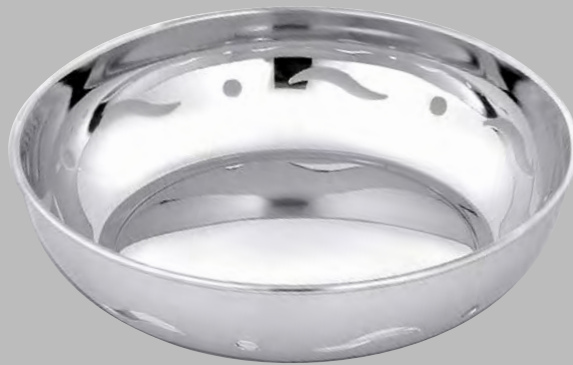

25x18 cm

CESTINO PANE DORICO OVALE TRAFORATO.

Oval open-work bread basket.

Хлебница овальная
перфорированная.

563

25x18 cm

CESTINO PANE DORICO OVALE.

Oval bread basket.

Хлебница овальная DORICO.

1400

Ø 22 cm

CESTINO PANE.
Bread basket.

Корзина круглая перфорированная.

3500

Ø 19 cm

BISCOTTIERA.
Biscuit box.