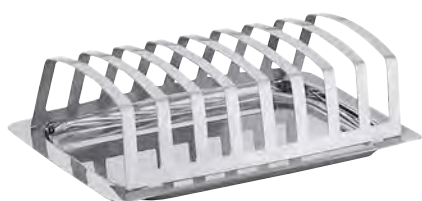

412

Ø 18 - 21 cm

PORTA AGRUMI.
Citrus basket.

Корзина для цитрусовых.

470

Ø 9,5 cm

RACCOLITORE DA TAVOLO.
Bin.

Ёмкость для сбора остатков.

590

20x11 cm

PORTA TOAST.
Toast-holder.

Подставка для тостов.

124

Ø 20 - 24 cm

CESTINO PANE IN FILO.
Wire bread basket.

Корзина проволочная для хлеба.