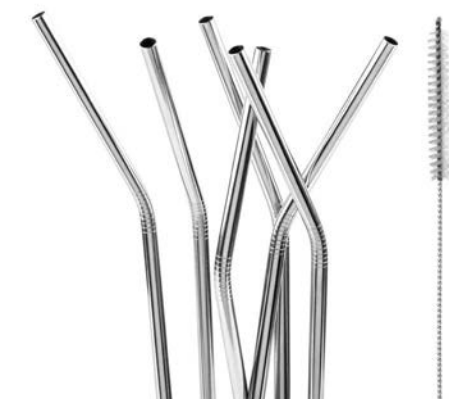

7620

BARMAN KIT LONDON.
Набор бармана Лондон.
399
396
398
397
1415

7610

BARMAN KIT PARIS.
Набор бармана Париж.
399
396
397
398
148
169
394

1640s6

240 mm

SET 6 CANNUCCE ACCIAIO CON SPAZZOLINO.
Set 6 stainless steel straws with brush
Набор из 6 стальных соломинок + щетка