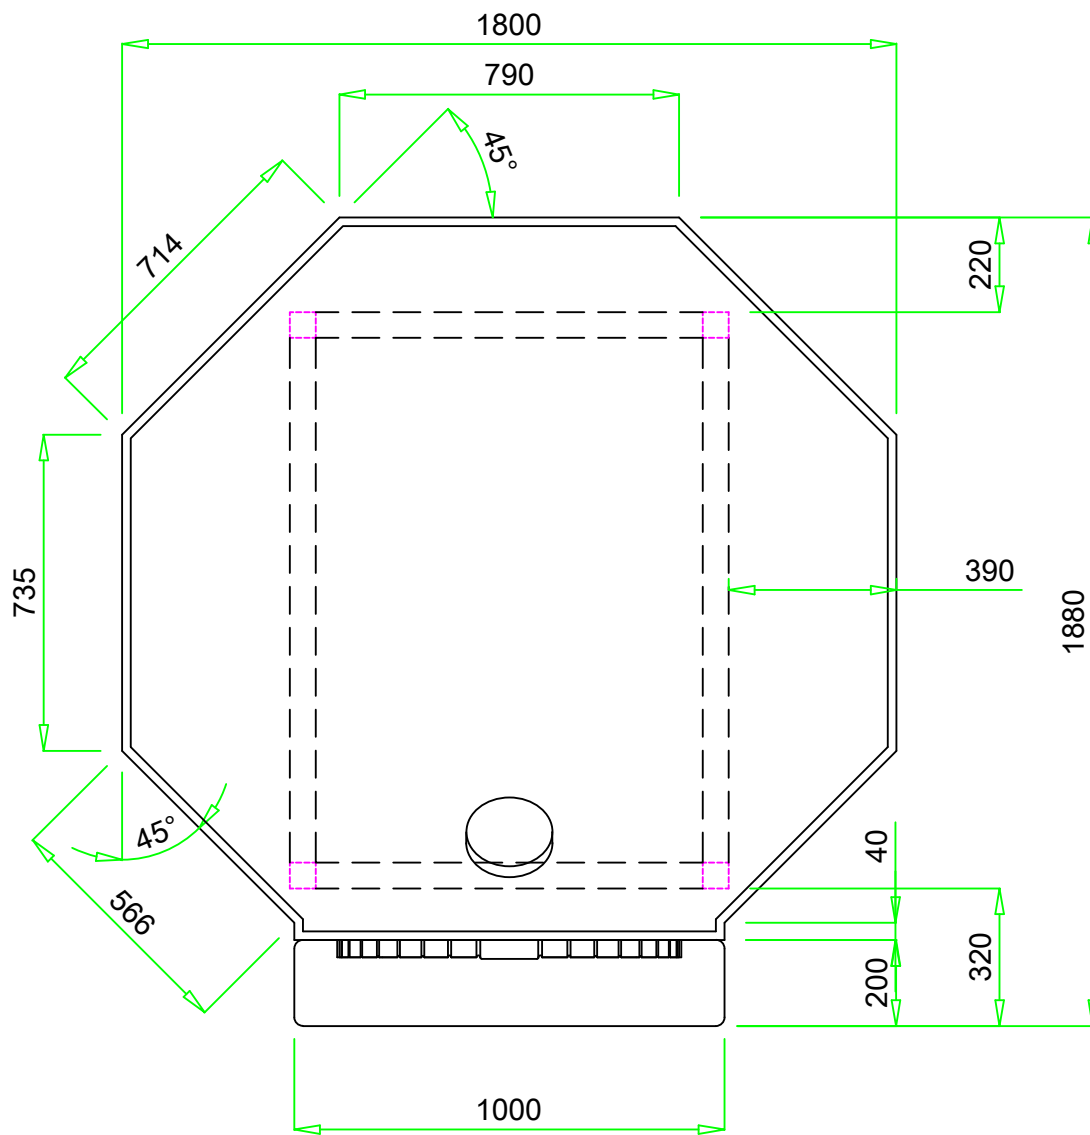

VALORIANI
UFFICIO TECNICO

DIS.

OT-140

DENOMINAZIONE

FORNO MOD. 140 OT

Appartenenza

DATA

VESUVIO

04 - 2012

Uscita fumi Ø
mm. 200

Pot. termica
Kcal/h 19.500

Peso
kg. 1.650

NB: I pesi e le misure sono indicativi e possono subire variazioni senza alcun preavviso da parte della Refrattari Valoriani s.r.l.