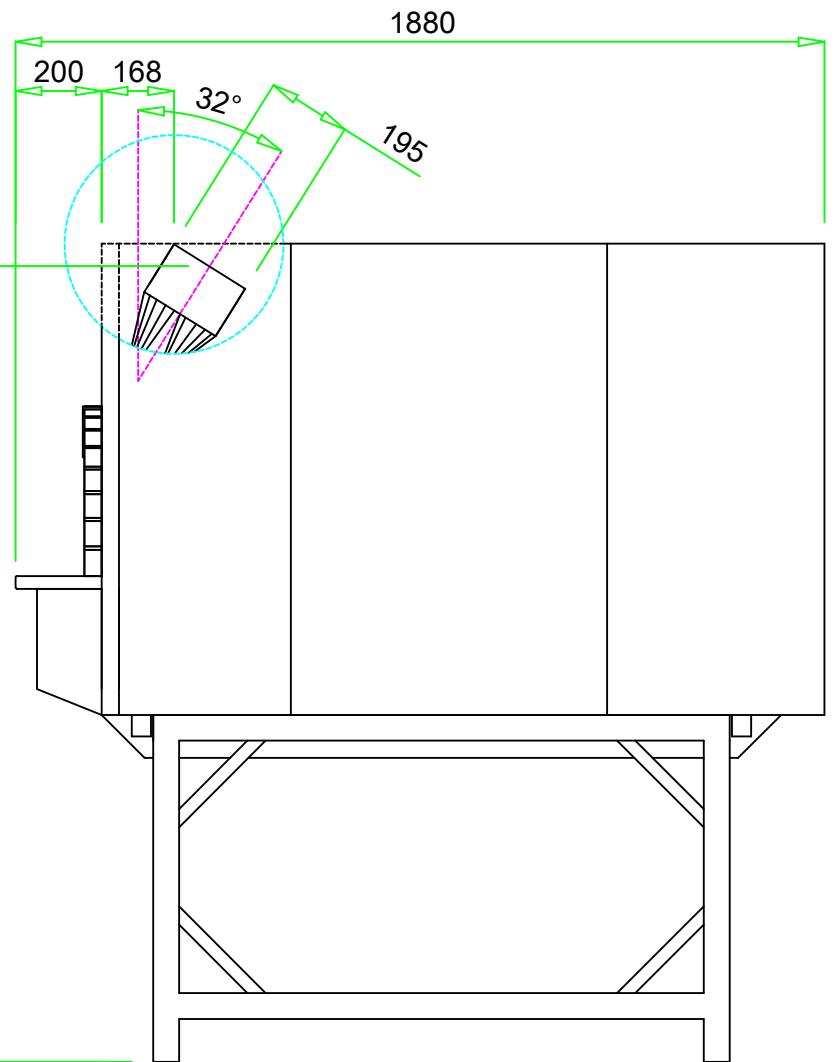

VALORIANI
UFFICIO TECNICO

DIS.

OT-140

DENOMINAZIONE

FORNO MOD. 140 OT

Appartenenza

DATA

VESUVIO

04 - 2012

Uscita fumi Ø
mm. 200

Pot. termica
Kcal/h 19.500

Peso
kg. 1.650

NB: I pesi e le misure sono indicativi e possono subire variazioni senza alcun preavviso da parte della Refrattari Valoriani s.r.l.