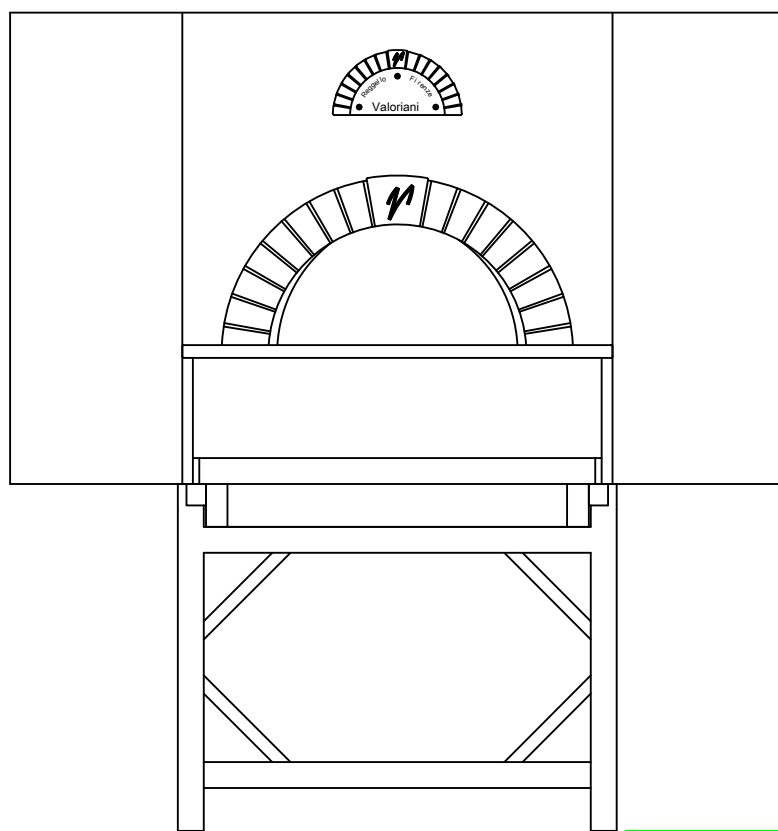

VALORIANI
UFFICIO TECNICO

DIS.

OT-140

DENOMINAZIONE

FORNO MOD. 140 OT

Appartenenza

DATA

VESUVIO

04 - 2012

Uscita fumi Ø
mm. 200

Pot. termica
Kcal/h 19.500

Peso
kg. 1.650

NB: I pesi e le misure sono indicativi e possono subire variazioni senza alcun preavviso da parte della Refrattari Valoriani s.r.l.