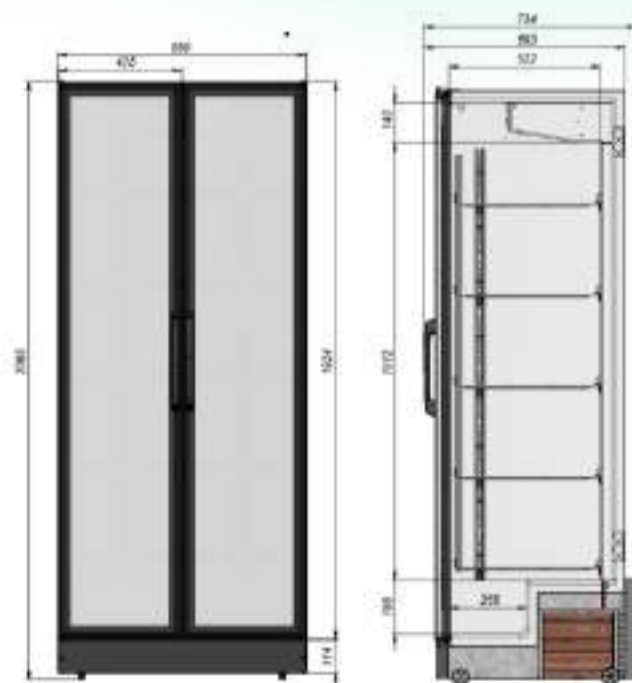

ОСОБЕННОСТИ МОДЕЛИ

☞	Диапазон температур	+2...+8°C
	Полезный объём	684 л
	Занимаемая площадь	0,63 кв.м
	Потребление электроэнергии в сутки (кВт)	6,6 кВт
✂	Внешние ВхШхГ	2055x865x695 мм
	Упаковка ВхШхГ	2190x870x740 мм
	Вес нетто/брутто	146/157 кг
	Вместимость	429x0,5

- Динамическое охлаждение;
- Автооттайка;
- Степень защиты – IP20;
- 5 решетчатых полок.

*доп. полки и ценникодержатели можно приобрести отдельно