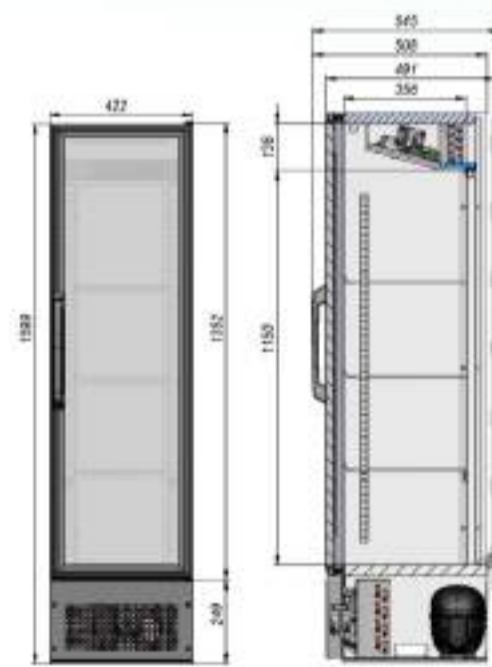

РАЗМЕРЫ ОКЛЕЙКИ

Боковые стикеры	415x1580 мм
Стикер на стекло	345x145 мм