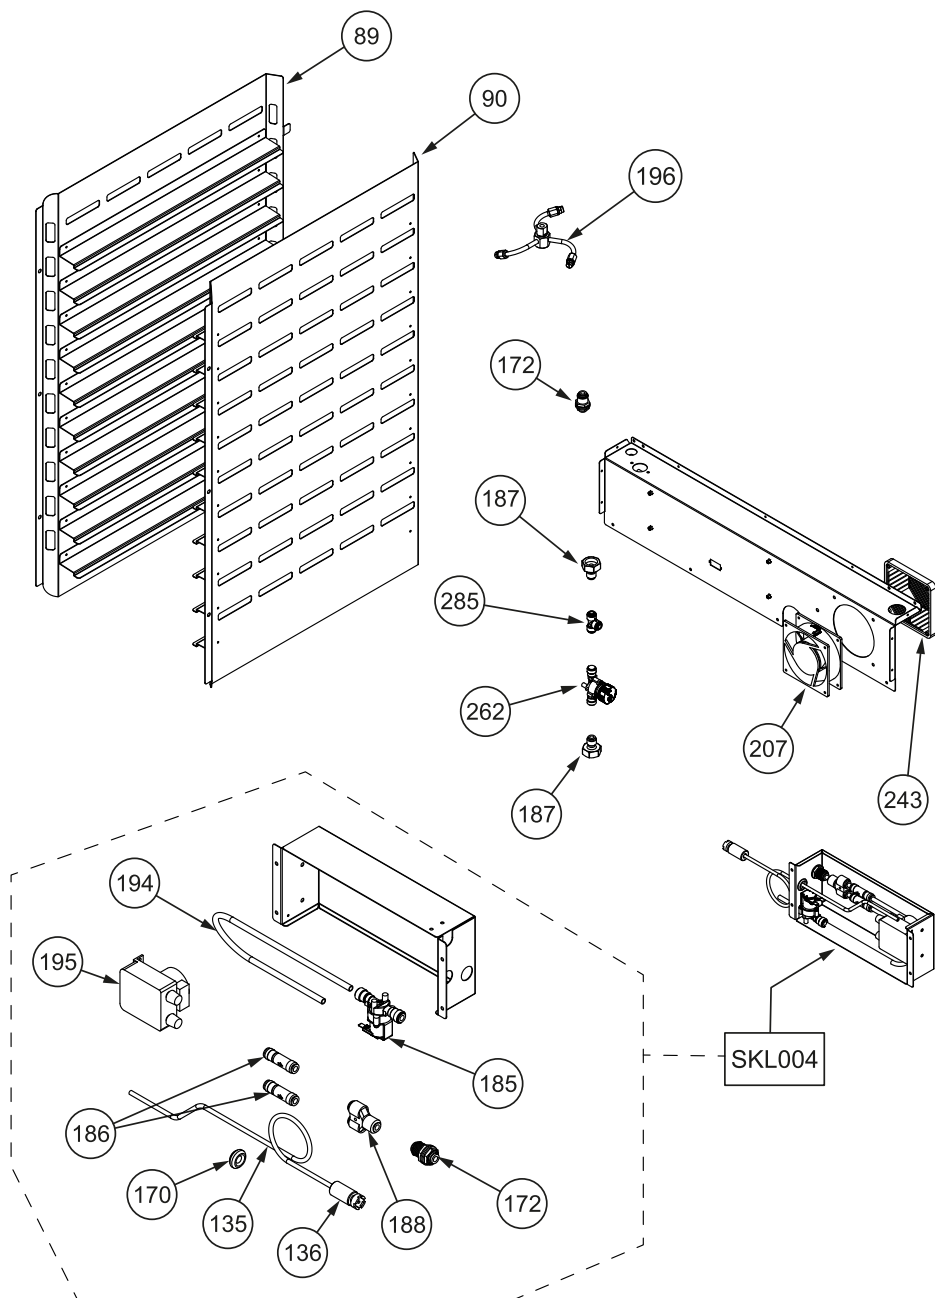

Lista ricambi / Spare parts list

Parte n° Part n°	Codice / Code	Descrizione / Description
89	85GRI00089	GRIGLIA PORTATEGLIE SINISTRA / <i>Left tray grid</i>
90	85GRI00088	GRIGLIA PORTATEGLIE DESTRA / <i>Right tray grid</i>
135	30TUBPVC002	TUBO POMPA LAVAGGIO / <i>Washing pump pipe</i>
136	50FFO0001	FILTRO + PESO / <i>Filter and weight</i>
170	040PPC00004	PASSA PARETE / <i>Rubber feedthrough</i>
→ 172	040RAC00004	RACCORDO PASSA PARETE / <i>Feedthrough fitting</i>
185	020ELE0004	ELETTRIVALVOLA / <i>Solenoid valve</i>
186	040RAC00005	VALVOLA NON RITORNO / <i>Non-return valve</i>
187	040RAC00006	RACCORDO ACQUA / <i>Water fitting</i>
188	040RAC00003	RACCORDO A TRE VIE / <i>Three way fitting</i>
194	30TUBP80006	TUBO POMPA LAVAGGIO / <i>Washing pump pipe</i>
195	020PMP0002	POMPA LAVAGGIO / <i>Washing pump</i>
196	60S2	GIRANTE LAVAGGIO / <i>Washing impeller</i>
207	020MOT00009	VENTILATORE POSTERIORE / <i>Rear fan</i>
243	040FIL001	FILTRO VENTILATORE / <i>Fan filter</i>
262	040FIL002	FILTRO ACQUA / <i>Water filter</i>
285	040RAC00008	RACCORDO A TRE VIE / <i>Three way fitting</i>
SKL004		KIT LAVAGGIO COMPLETO / <i>Complete washing kit</i>

*** IL CODICE VARIA A SECONDA DELLA VERSIONE, COMUNICARE NUMERO DI SERIE
PART NUMBER ACCORDING TO UNIT VERSION, PLEASE COMMUNICATE THE SERIAL NUMBER

→ Parti di ricambio consigliate / *Recommended spare parts*