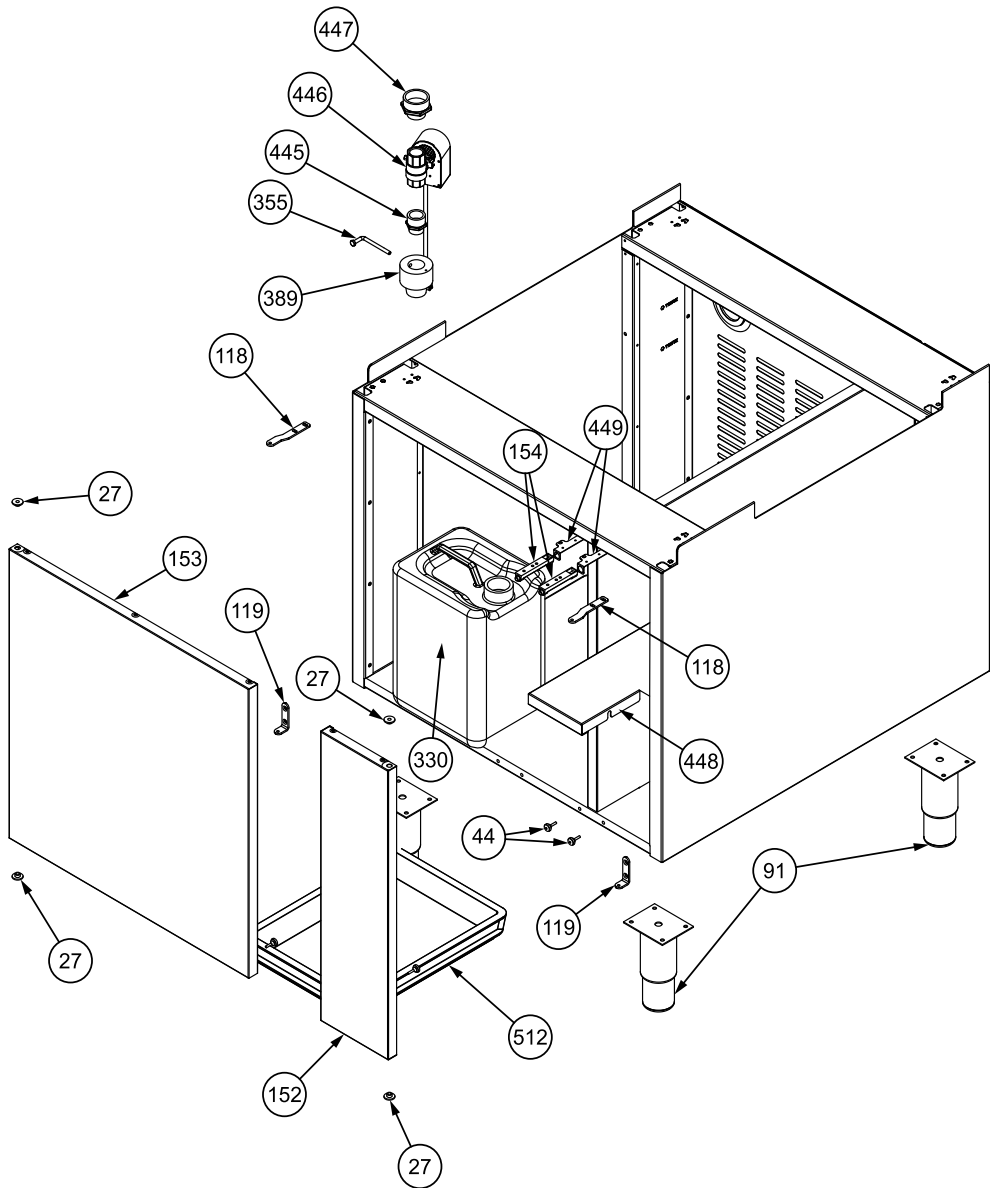

Lista ricambi / Spare parts list

	Parte n° Part n°	Codice / Code	Descrizione / Description
	27	040BOC00001	BOCCOLA CERNIERA / <i>Hinge bushing</i>
→	44	040TAP00015	DISTANZIALE IN GOMMA / <i>Rubber spacer</i>
	91	50PIEAI005	PIEDINI / <i>Feets</i>
	118	10CER00019	CERNIERA SUPERIORE / <i>Top hinge</i>
	119	10CER00016	CERNIERA INFERIORE / <i>Bottom hinge</i>
	152	85PTA00059	PORTA DX / <i>Right door</i>
→	153	85PTA00058	PORTA SX / <i>Left door</i>
	154	50MNG00002	MAGNETE PORTA / <i>Door magnet</i>
	330	040TAN0001	TANICA RACCOLTA GRASSI / <i>Grease collector tank</i>
	355	60CES002	LEVA BLOCCAGGIO / <i>Locking handle</i>
	389	60PERNY011	BOCCHETTONE TANICA / <i>Pipe coupling for tank</i>
	445	40RAC00030	NIPLES / <i>Nipples</i>
	446	50VLV00026	VALVOLA MOTORIZZATA / <i>Motorised valve</i>
	447	40RAC00031	NIPLES / <i>Nipples</i>
→	448	10FIC00031	RIPIANO / <i>Shelf</i>
	449	10PIA00008	SUPPORTO MAGNETE PORTA / <i>Door magnet support</i>
	512	50VRC00001	VASCHETTA RACCOLTA GRASSI / <i>Grease collector pan</i>

*** IL CODICE VARIA A SECONDA DELLA VERSIONE, COMUNICARE NUMERO DI SERIE
PART NUMBER ACCORDING TO UNIT VERSION, PLEASE COMMUNICATE THE SERIAL NUMBER

→ Parti di ricambio consigliate / *Recommended spare parts*