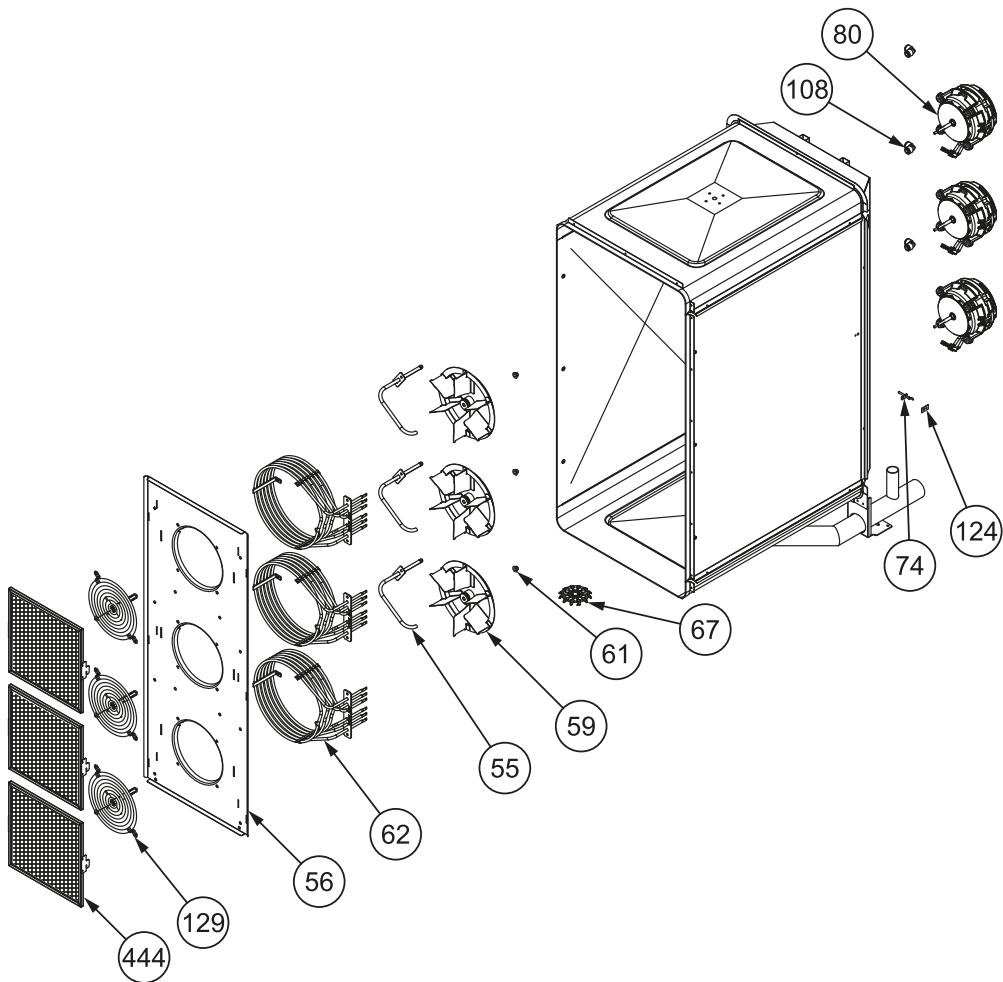

Lista ricambi / Spare parts list

Parte n° Part n°	Codice / Code	Descrizione / Description
55	85TBA00017	TUBO UMIDIFICAZIONE / <i>Humidification pipe</i>
56	85DEF00024	DEFLETTORE / <i>Deflector</i>
59	60VENAI013	VENTOLA / <i>Fan</i>
61	040BOC00006	BOCCOLA / <i>Bushing</i>
→ 62	***	RESISTENZA / <i>Heater</i>
67	85PIA00007	GRIGLIA SCARICO / <i>Drain grid</i>
74	020SON0001	SONDA TEMPERATURA / <i>Temperature probe</i>
→ 80	***	MOTORE VENTILATORE / <i>Fan motor</i>
108	040RAC00001	RACCORDO A GOMITO / <i>Elbow fitting</i>
124	040GUA00007	GUARNIZIONE Sonda TEMPERATURA / <i>Temperature probe sealer</i>
129	50GRIAI106	GRIGLIA VENTOLA / <i>Fan grid</i>
444	85FIL00004	FILTRO ANTIGRASSO / <i>Anti grease filter</i>

*** IL CODICE VARIA A SECONDA DELLA VERSIONE, COMUNICARE NUMERO DI SERIE
PART NUMBER ACCORDING TO UNIT VERSION, PLEASE COMMUNICATE THE SERIAL NUMBER

→ Parti di ricambio consigliate / *Recommended spare parts*