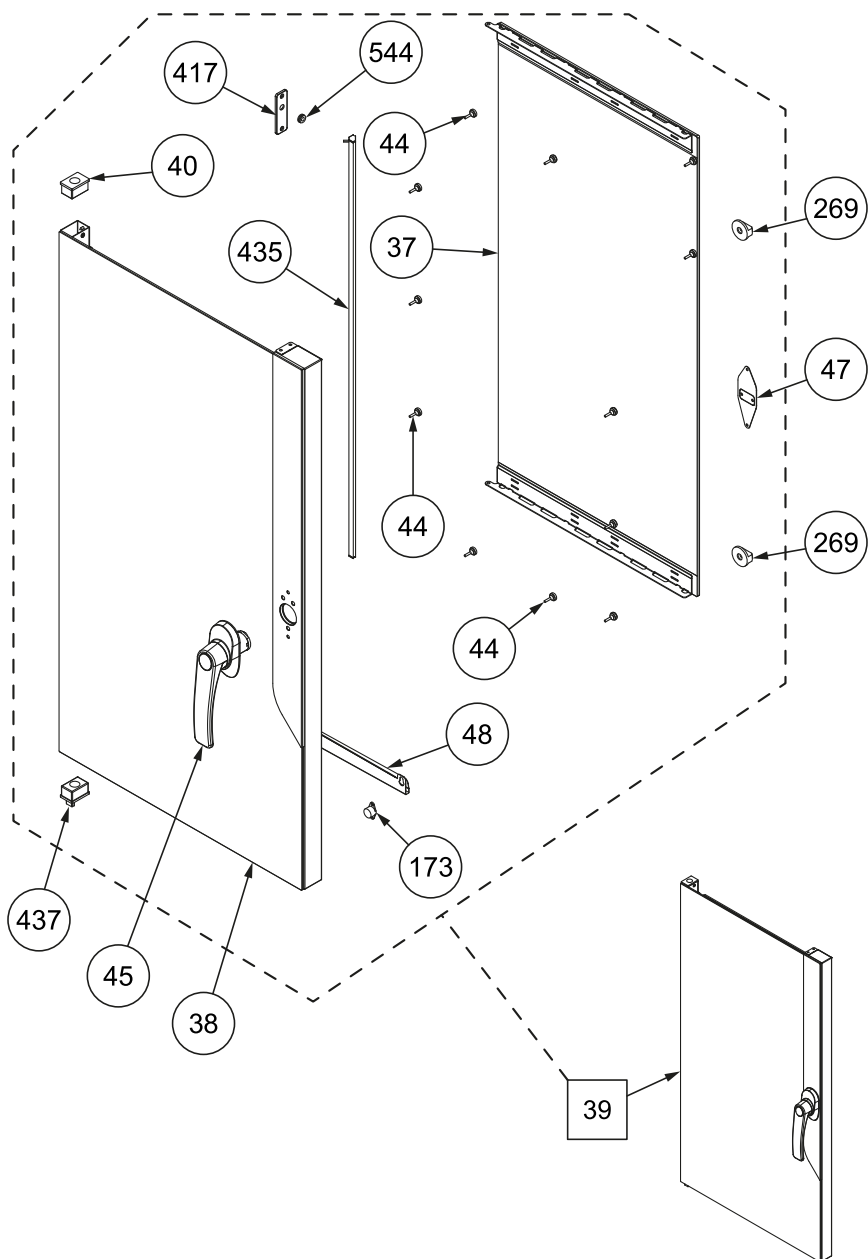

## Lista ricambi / Spare parts list

Parte n° Part n°	Codice / Code	Descrizione / Description
09	85CRU00122	CRUSCOTTO / <i>Front panel</i>
→ 10	020PUL0003	PULSANTE ACCENSIONE / <i>Power switch</i>
16	020SCH0010	PANNELLO TFT / <i>TFT panel</i>
25	040SCA00002	SUPPORTO TFT / <i>TFT support</i>
261	040GUA00012	GUARNIZIONE / <i>Gasket</i>

## Lista ricambi / Spare parts list

Parte n° Part n°	Codice / Code	Descrizione / Description
79	020MOR0004	MORSETTIERA / <i>Power socket</i>
→ 82	020TEL0003	TELERUTTORI / <i>Contactors</i>
→ 197	020SCH0010	SCHEDA POTENZA / <i>Power board</i>
→ 205	020TRS0001	TRASFORMATORE / <i>Transformer</i>
206	040DIS00003	DISTANZIALE SCHEDA / <i>Power board spacer</i>

## Lista ricambi / Spare parts list

Parte n° Part n°	Codice / Code	Descrizione / Description
37	***	VETRO INTERNO / <i>Inner glass</i>
38	***	PORTA ESTERNA / <i>External door</i>
39	***	PORTA COMPLETA / <i>Complete door</i>
40	040TAP00001	TAPPO / <i>Upper door cap</i>
44	040TAP00015	DISTANZIALE IN GOMMA / <i>Rubber spacer</i>
45	60MAGTR003	MANIGLIA PORTA / <i>Door handle</i>
47	10PIAA10SAA012	PIASTRINA TELAIO PORTA / <i>Door frame plate</i>
48	10VAS00052	VASCHETTA RACCOGLI GOCCE / <i>Drops collector tray</i>
173	60MGNSN002	MAGNETE SENSORE PORTA / <i>Door sensor magnet</i>
269	040MAN00010	MANOPOLA BLOCCA VETRO / <i>Glass locking handle</i>
417	40DIS00014	PIASTRINA SENSORE MAGNETICO / <i>Magnetic sensor plate</i>
435	***	BARRA LED / <i>LED light bar</i>
437	040TAP00025	TAPPO INFERIORE PORTA / <i>Bottom door cap</i>
544	040PPC00008	PASSACAVO / <i>Rubber feedthrough</i>