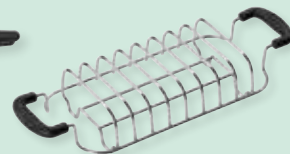

TSBW01
Решетка для
разогрева булочек