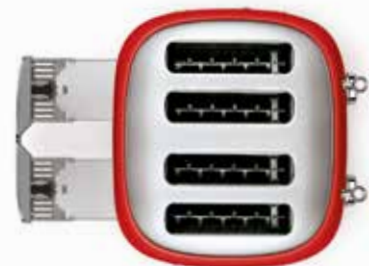

## Характеристики

Мощность 2 000 Вт  
4 широких слота (по 36 мм каждый)  
6 уровней поджаривания  
3 предустановленные программы: разогрев, размораживание, багель  
Автоматические центрирующие стойки  
2 съемных поддона из нержавеющей стали для сбора крошек  
Корпус из нержавеющей стали  
Нескользящие ножки  
Отдел для хранения шнура в днище