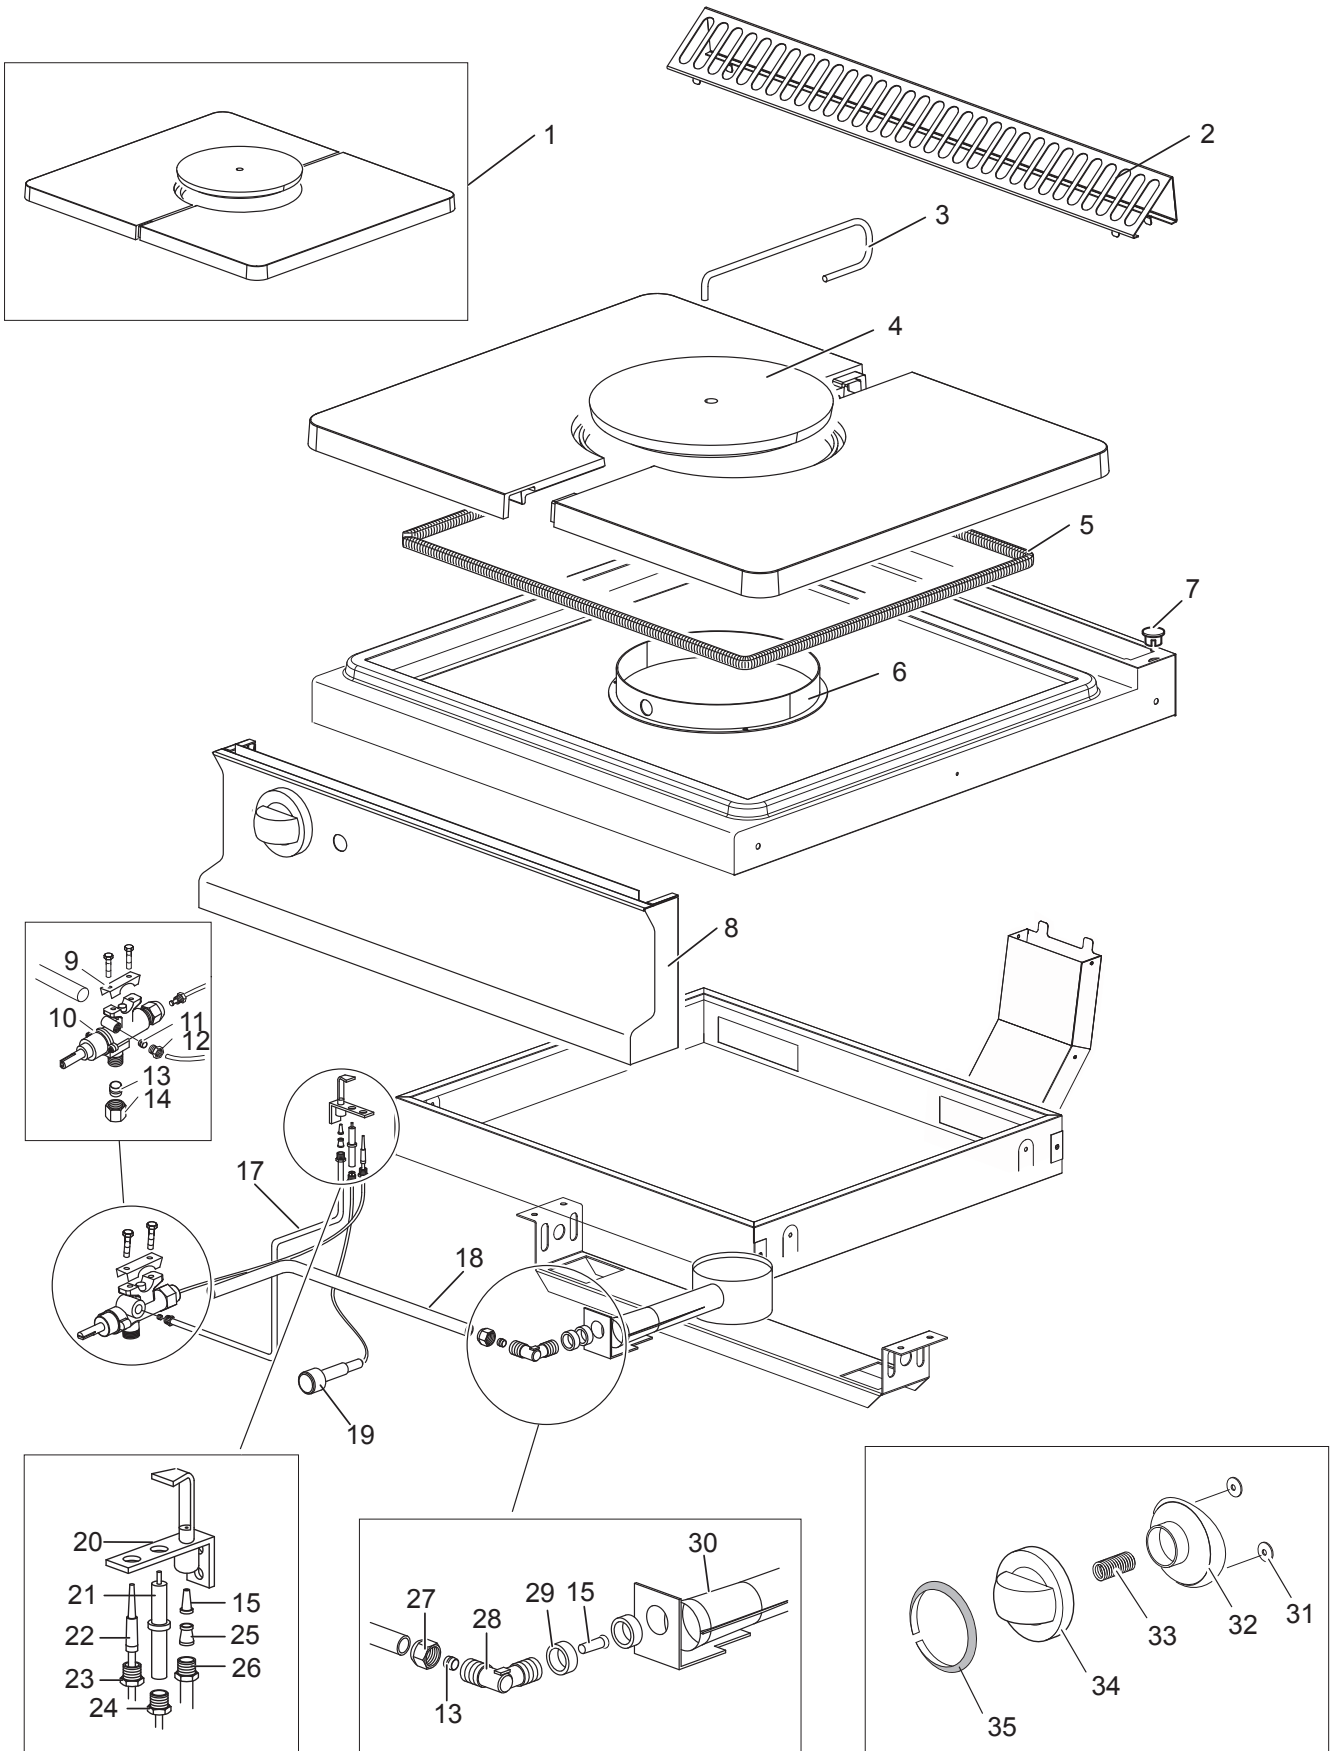

As Informações e desenhos podem estar um pouco diferente da realidade e são puramente indicativas. O fabricante pode modificar estas informações a qualquer momento sem aviso prévio.

Nr.	Code	Title	Recommended
1.	RTCU700288	WORK PLANE	
2.	184977	CHIMNEY GRILL	
3.	RTCU900030	SOLID TOP HOOK	
4.	RIC0002358	CENTRAL RING	
5.	163292	INSULATION	
6.	168880	HEAT CONVEYOR	
7.	163603	TOP CONNECTION	
8.	171600	CONTROL PANEL	
9.	167184	SAFETY VALVE BRIDLE	✓
10.	167997	SAFETY VALVE	✓
11.	RTCU900018	BICONE D.6	✓
12.	RTCU900019	NUT D.6	✓
15.	INIETTORE	SEE HANDBOOK NOZZLES	
17.	173422	BURNER PILOT PIPE	
18.	173421	FEEDING PIPE FOR BURNER	
19.	RIC0004096	PIEZO IGNITION + LIGHTING CABLE	✓
20.	RTCP800034	3 WAYS PILOT BURNER	✓
21.	RTCP800033	ROUND SPARK PLUG	✓
22.	RTCU900474	THERMOCOUPLE	✓
23.	RTCP800038	T/COUPLE CONNECTION GC47	✓
24.	RTCU900215	SPARK NUT	✓
25.	RTCU800183	BICONE D.6	✓
26.	RTCU800182	NUT D.6	✓
28.	RTCU700001	INJECTOR SUPPORT	
29.	RTCU900005	LOCK NUT	
30.	GACU700131	BURNER 9KW GT7	
31.	176318	CLIPS	✓
32.	171439	NUT	✓
34.	171437	BURNER KNOB	✓
35.	174332	KNOB RING	✓