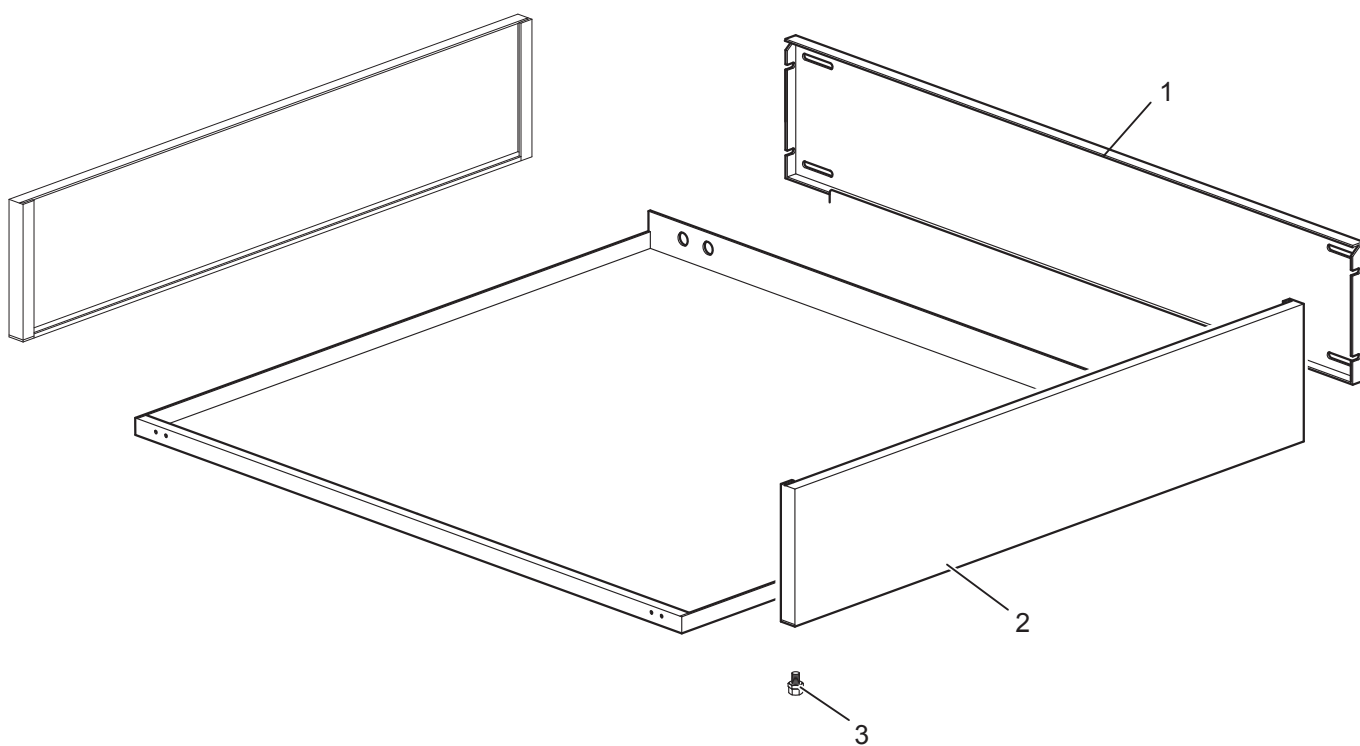

As Informações e desenhos podem estar um pouco diferente da realidade e são puramente indicativas. O fabricante pode modificar estas informações a qualquer momento sem aviso prévio.

Nr.	Code	Title	Recommended
1.	RTCU700288	WORK PLANE	
2.	184977	CHIMNEY GRILL	
3.	RTCU900030	SOLID TOP HOOK	
4.	RIC0002358	CENTRAL RING	
5.	163292	INSULATION	
6.	168880	HEAT CONVEYOR	
7.	163603	TOP CONNECTION	
8.	171600	CONTROL PANEL	
9.	167184	SAFETY VALVE BRIDLE	✓
10.	167997	SAFETY VALVE	✓
11.	RTCU900018	BICONE D.6	✓
12.	RTCU900019	NUT D.6	✓
15.	INIETTORE	SEE HANDBOOK NOZZLES	
17.	173422	BURNER PILOT PIPE	
18.	173421	FEEDING PIPE FOR BURNER	
19.	RIC0004096	PIEZO IGNITION + LIGHTING CABLE	✓
20.	RTCP800034	3 WAYS PILOT BURNER	✓
21.	RTCP800033	ROUND SPARK PLUG	✓
22.	RTCU900474	THERMOCOUPLE	✓
23.	RTCP800038	T/COUPLE CONNECTION GC47	✓
24.	RTCU900215	SPARK NUT	✓
25.	RTCU800183	BICONE D.6	✓
26.	RTCU800182	NUT D.6	✓
28.	RTCU700001	INJECTOR SUPPORT	
29.	RTCU900005	LOCK NUT	
30.	GACU700131	BURNER 9KW GT7	
31.	176318	CLIPS	✓
32.	171439	NUT	✓
34.	171437	BURNER KNOB	✓
35.	174332	KNOB RING	✓