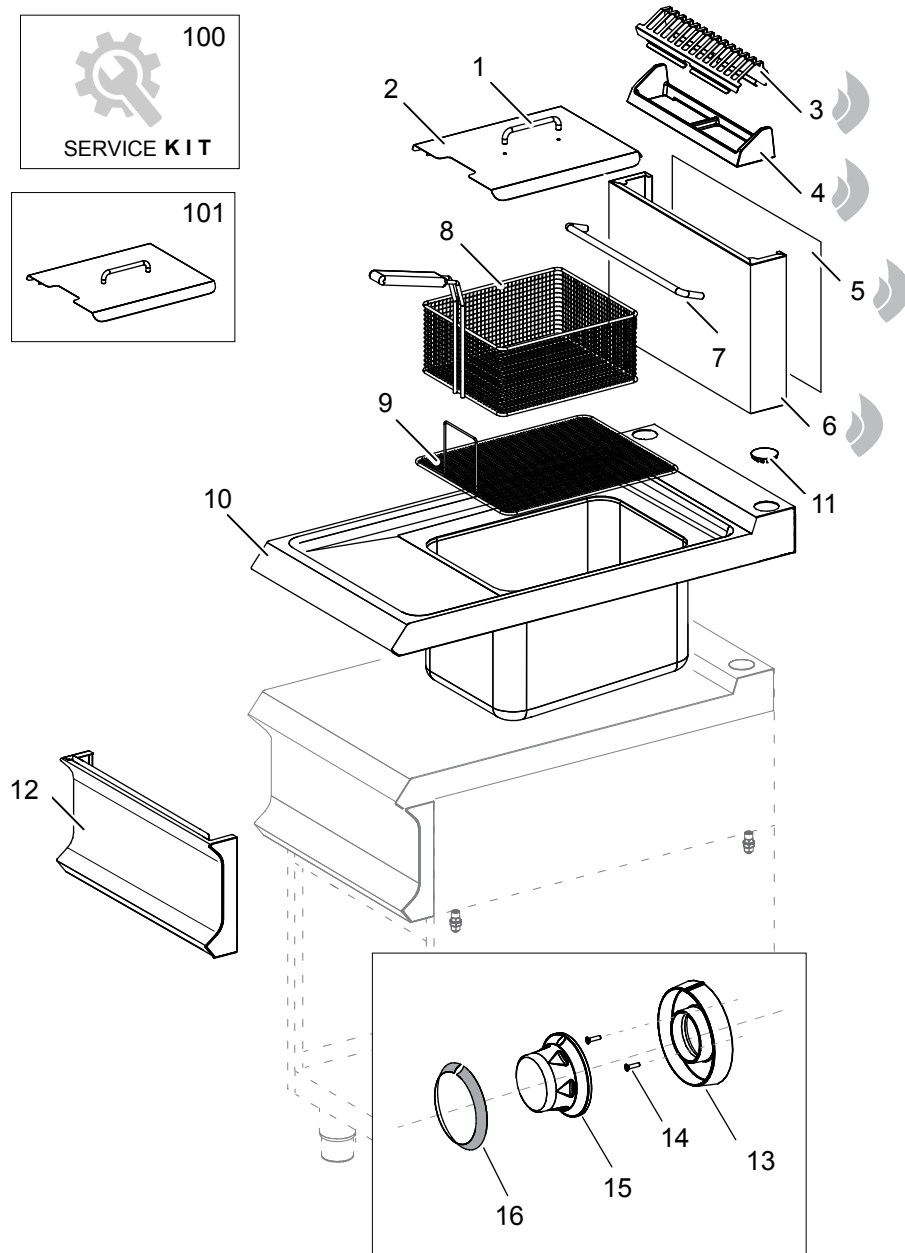

Nr.	Code	Title	Recommended
1.	RTBF800020	HANDLE CROMATO	
2.	201394	TANK LID	
3.	202046	CHIMNEY GRILL	
7.	182906	PLATE	
8.	A770000150	BASKET FRYER LT.10	
9.	RTCU700448	BASKET SUPPORT GRID	
10.	202122	ARBEITSPLATTE + WANNE	
12.	202363	CONTROL PANEL	
15.	202200	COMMUTATOR KNOB	
16.	200486	THERMOSTAT RING	
100.	ECS7068	RECOMMENDED PARTS FOR MFRE74-77	
101.	RIC0005142	KIT COVER