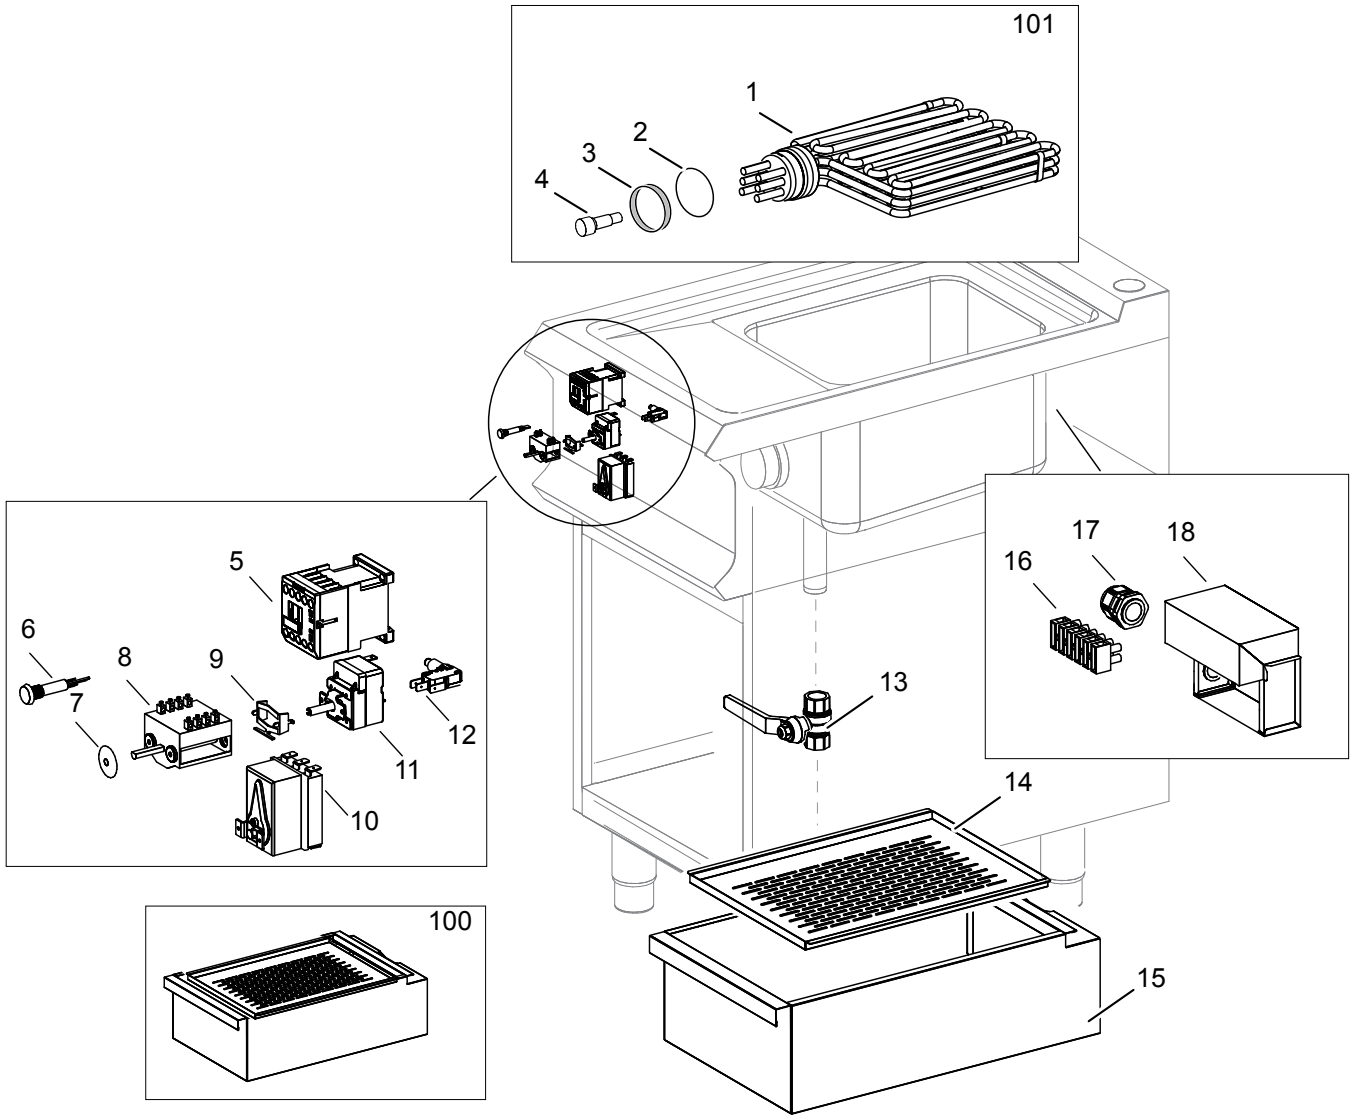

Nr.	Code	Title	Recommended
1.	180950	HEATING ELEMENT 9KW	✓
2.	RTMIN00283	SEEGER	✓
3.	RTCU700565	GASKET FOR HEATING ELEMENT	✓
4.	PACU701198	BULB STOPPER CAP	✓
5.	186773	RELAIS	✓
6.	166466	ORANGE LAMP LIGHT	✓
7.	RTCU800185	GASKET FOR COMMUTATOR ROD	✓
8.	RTCU900110	THERMOSTAT COMMUTATOR	✓
9.	RTCU900112	HIGH BRACKET COMMUTATOR/THERMOSTAT	✓
10.	182100	SAFETY THERMOSTAT	✓
11.	180498	WORKING THERMOSTAT T.180°C	✓
12.	RTBF900277	MICRO SWITCH	✓
13.	177037	OIL DRAIN TAP	✓
14.	200679	OIL TANK FILTRE	
15.	200100	OIL TANK	
16.	RTBF900045	TERMINAL BOARD	
17.	RTBF800138	CHOCK	
18.	201571	CABINET TERMINAL BLOCK PROTECTION	
101.	RIC0005145	COMPLETE RESISTANCE KIT