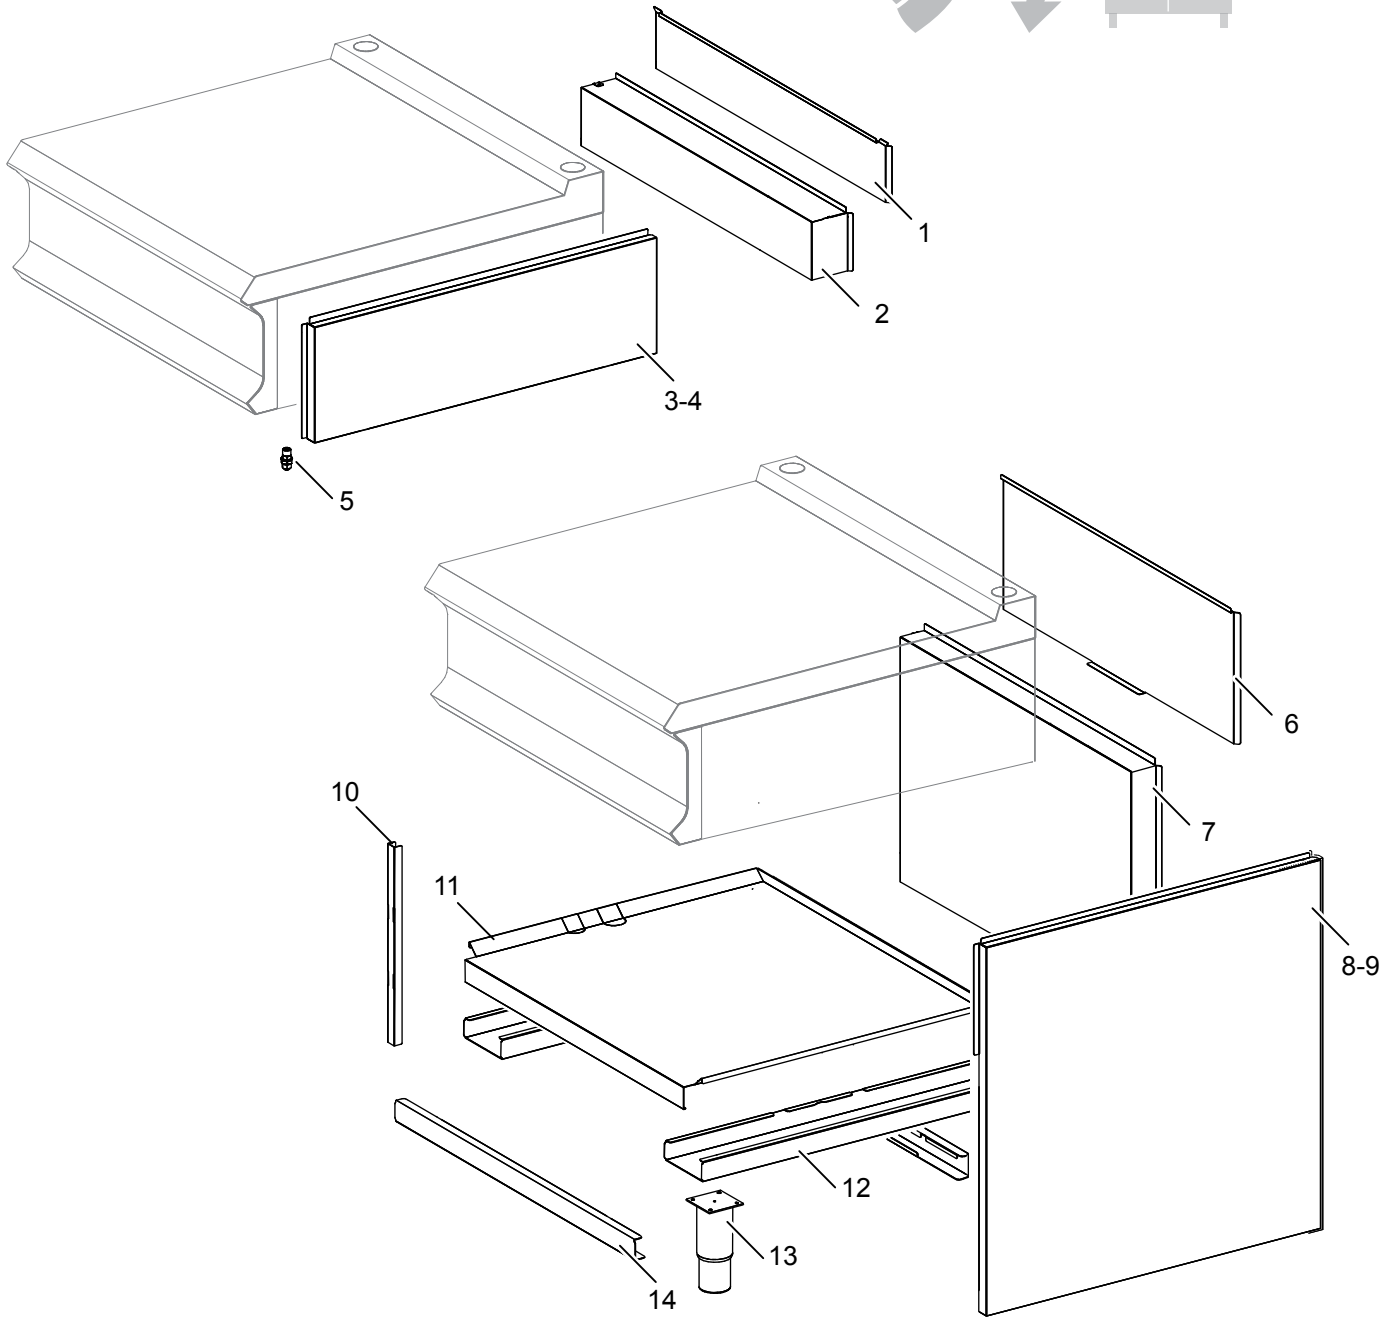

Nr.	Code	Title	Recommended
6.	200036	<i>BACK SIDE TALL</i>	
7.	200033	<i>BACK SIDE LOWER</i>	
8.	200031	<i>LATERAL SIDE RIGHT</i>	
9.	200032	<i>LATERAL SIDE LEFT</i>	
11.	200678	<i>LOWER FLOOR</i>	
12.	200030	<i>CROSS FEET</i>	
13.	RTCU700277	<i>FOOT</i>	
14.	200029	<i>FRONT / REAR CROSS MEMBER</i>	
15.	181529	<i>DOOR MAGNET</i>	
16.	200064	<i>RIGHT HINGE</i>	
17.	200065	<i>LEFT HINGE</i>	
18.	201706	<i>HANDLE TERMINAL</i>	
20.	201926	<i>HANDLE</i>	
100.	RIC0005129	<i>CABINET DOOR COMPLETE</i>	
101.	RIC0005130	<i>HANDLE CUPBOARD</i>	